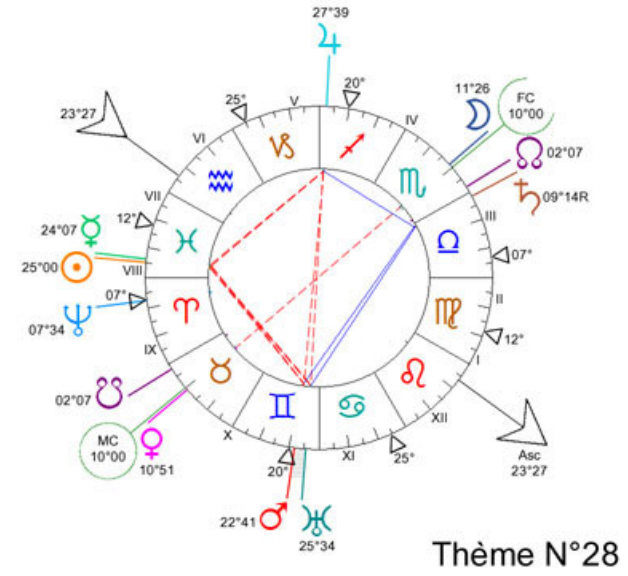

Progression : ☉ 11°28 II
☽ 16°30 V♊

Thème N°05

Thème N°06

Thème N°07

Thème N°08

Thème N°29

Thème N°30

Thème N°31

Thème N°32

Progression :
 ☉ 23°28' ♈
 ☽ 28°57' ♋
 ♃ 29°56' ♌