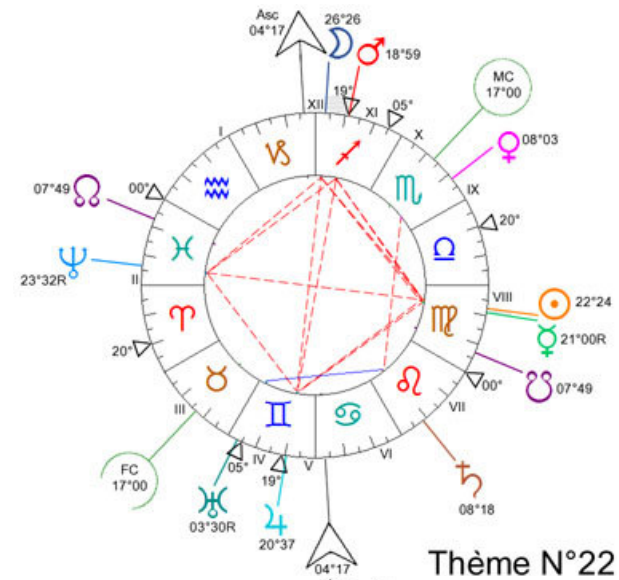

Progression : ☉ 11°28 II
☽ 16°30 V♊

Thème N°05

Thème N°06

Thème N°07

Thème N°08

Thème N°29

Thème N°30

Thème N°31

Thème N°32

Progression :
 ☉ 23°28' ♈
 ☽ 28°57' ♋
 ♃ 29°56' ♌