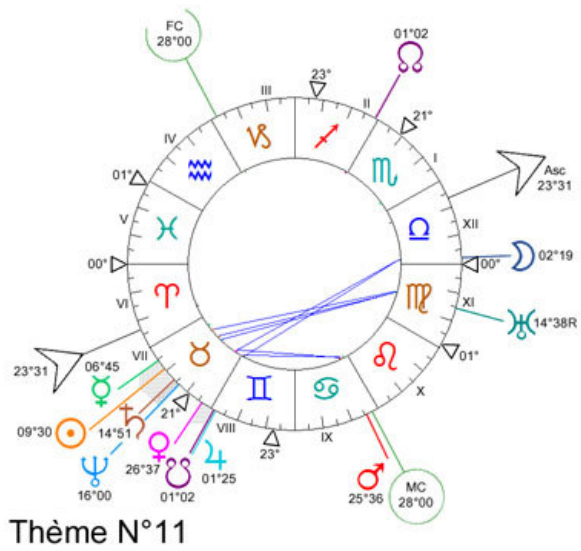

Progression : ☉ 11°28 II
☽ 16°30 V♊

Thème N°05

Thème N°06

Thème N°07

Thème N°08

Thème N°29

Thème N°30

Thème N°31

Thème N°32

Progression :
 ☉ 23°28' ♈
 ☽ 28°57' ♋
 ♃ 29°56' ♌