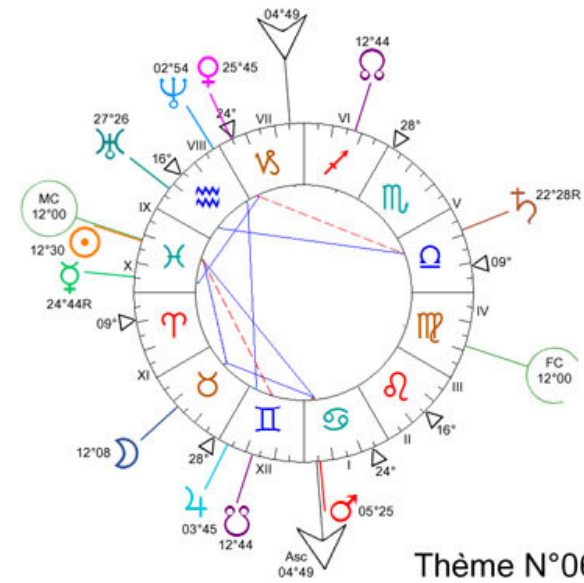

Progression : ☉ 11°28 II
☽ 16°30 V♊

Thème N°05

Thème N°06

Thème N°07

Thème N°08

Thème N°29

Thème N°30

Thème N°31

Thème N°32

Progression :
 ☉ 23°28' ♈
 ☽ 28°57' ♋
 ♃ 29°56' ♌