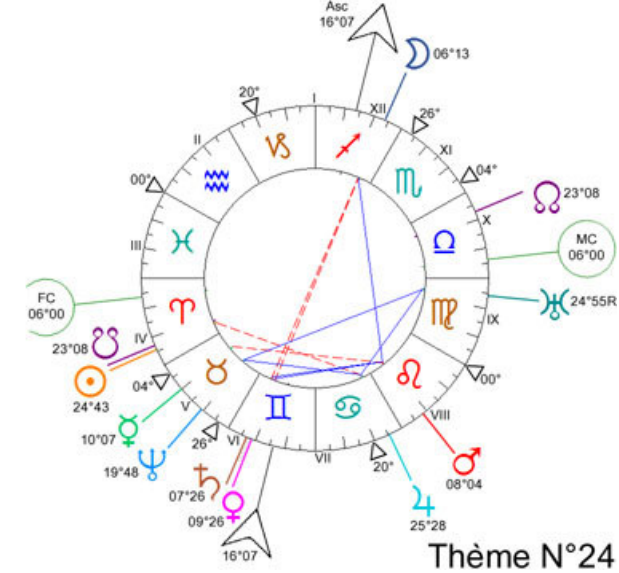

Progression : ☉ 11°28 II
☽ 16°30 V♊

Thème N°05

Thème N°06

Thème N°07

Thème N°08

Thème N°29

Thème N°30

Thème N°31

Thème N°32

Progression :
 ☉ 23°28' ♈
 ☽ 28°57' ♋
 ♃ 29°56' ♌