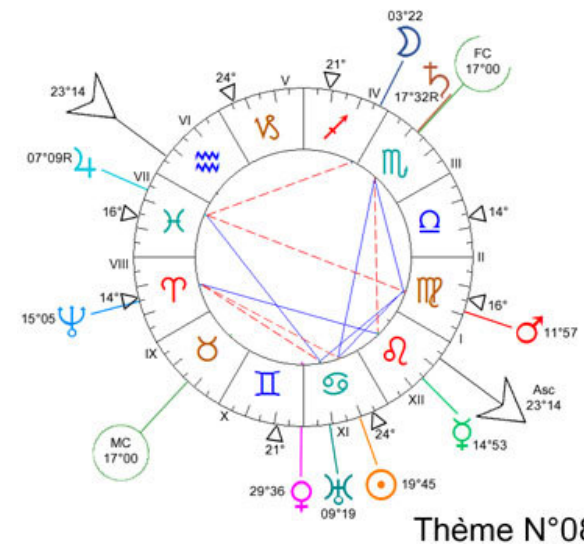

Progression : ☉ 11°28 II
☽ 16°30 V♊

Thème N°05

Thème N°06

Thème N°07

Thème N°08

Thème N°29

Thème N°30

Thème N°31

Thème N°32

Progression :
 ☉ 23°28' ♈
 ☽ 28°57' ♋
 ♃ 29°56' ♌