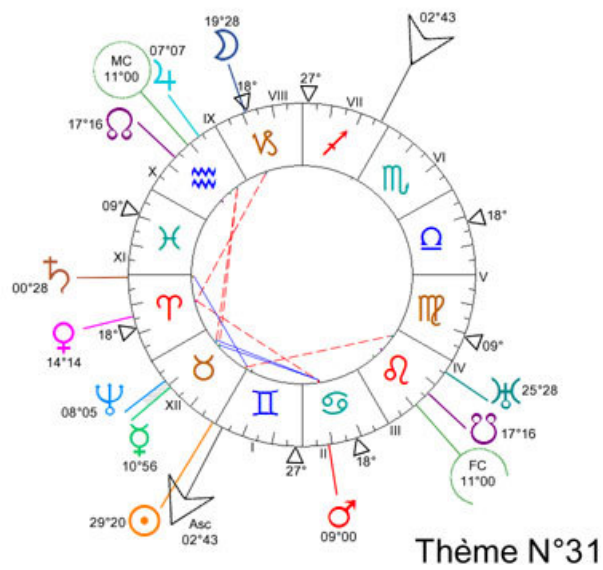

Progression : ☉ 11°28 II
☽ 16°30 V♊

Thème N°05

Thème N°06

Thème N°07

Thème N°08

Thème N°29

Thème N°30

Thème N°31

Thème N°32

Progression :
 ☉ 23°28' ♈
 ☽ 28°57' ♋
 ♃ 29°56' ♌