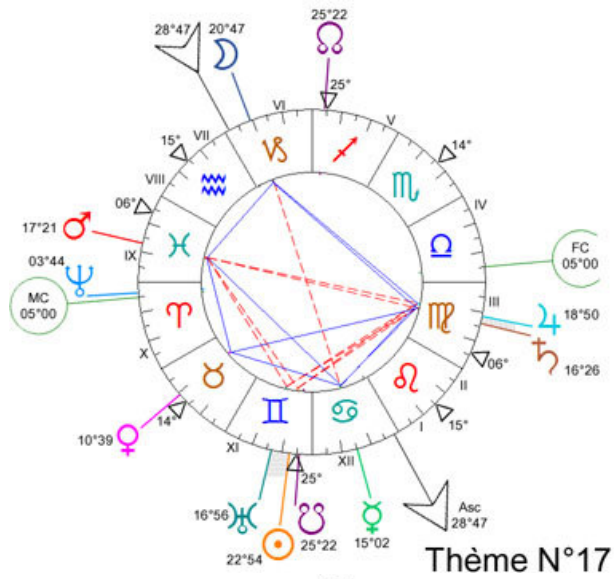

Progression : ☉ 11°28 II
☽ 16°30 V♊

Thème N°05

Thème N°06

Thème N°07

Thème N°08

Thème N°29

Thème N°30

Thème N°31

Thème N°32

Progression :
 ☉ 23°28' ♈
 ☽ 28°57' ♋
 ♃ 29°56' ♌