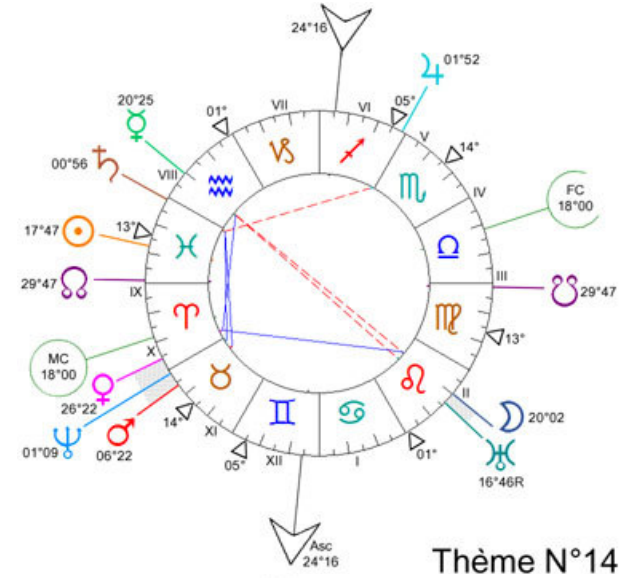

Progression : ☉ 11°28 II
☽ 16°30 V♊

Thème N°05

Thème N°06

Thème N°07

Thème N°08

Thème N°29

Thème N°30

Thème N°31

Thème N°32

Progression :
 ☉ 23°28' ♈
 ☽ 28°57' ♋
 ♃ 29°56' ♌