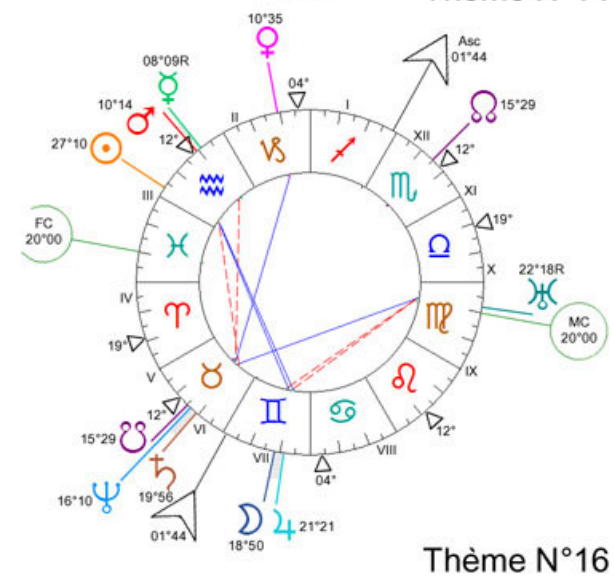

Progression : ☉ 11°28 II
☽ 16°30 V♊

Thème N°05

Thème N°06

Thème N°07

Thème N°08

Thème N°29

Thème N°30

Thème N°31

Thème N°32

Progression :
 ☉ 23°28' ♈
 ☽ 28°57' ♋
 ♃ 29°56' ♌