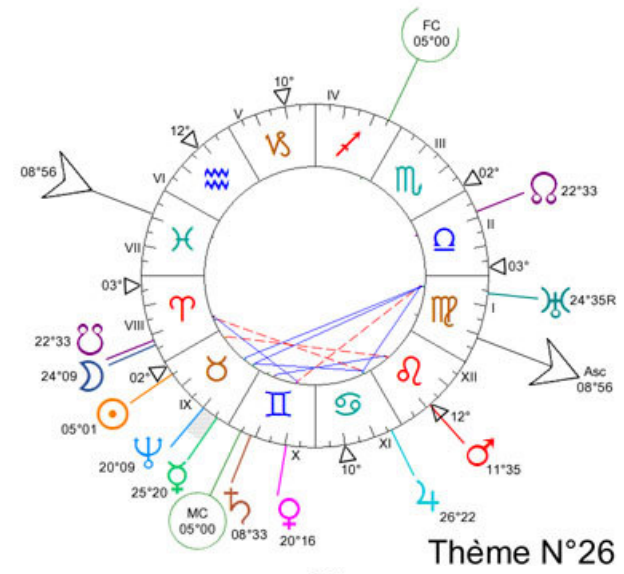

Progression : ☉ 11°28 II
☽ 16°30 V♊

Thème N°05

Thème N°06

Thème N°07

Thème N°08

Thème N°29

Thème N°30

Thème N°31

Thème N°32

Progression :
 ☉ 23°28' ♈
 ☽ 28°57' ♋
 ♃ 29°56' ♌