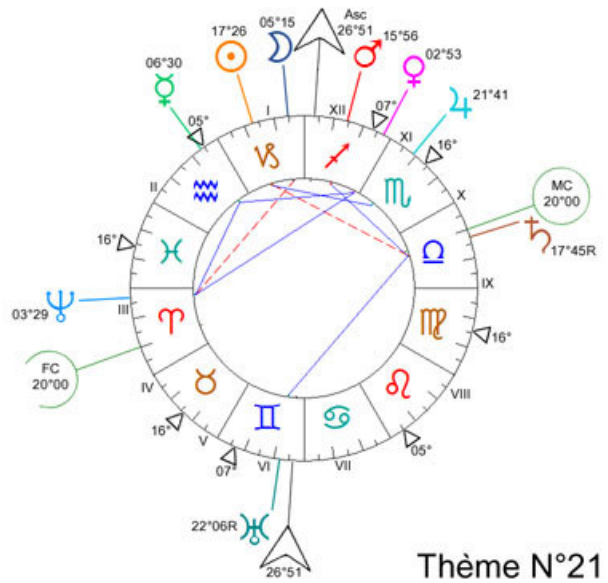

Progression : ☉ 11°28 II
☽ 16°30 V♊

Thème N°05

Thème N°06

Thème N°07

Thème N°08

Thème N°29

Thème N°30

Thème N°31

Thème N°32

Progression :
 ☉ 23°28' ♈
 ☽ 28°57' ♋
 ♃ 29°56' ♌