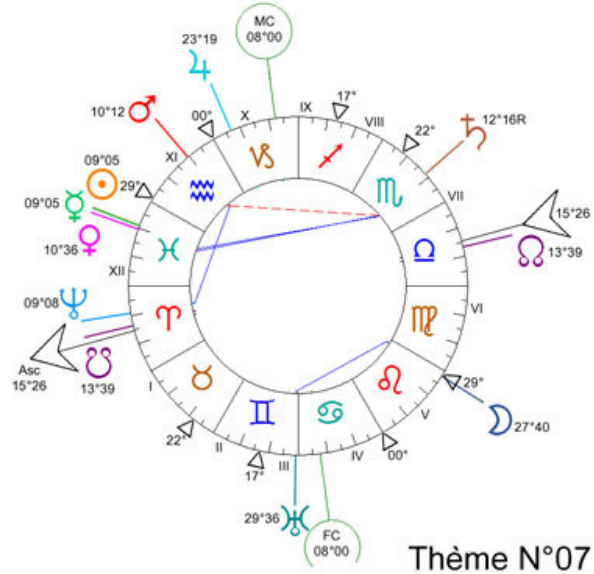

Progression : ☉ 11°28 II
☽ 16°30 V♊

Thème N°05

Thème N°06

Thème N°07

Thème N°08

Thème N°29

Thème N°30

Thème N°31

Thème N°32

Progression :
 ☉ 23°28' ♈
 ☽ 28°57' ♋
 ♃ 29°56' ♌