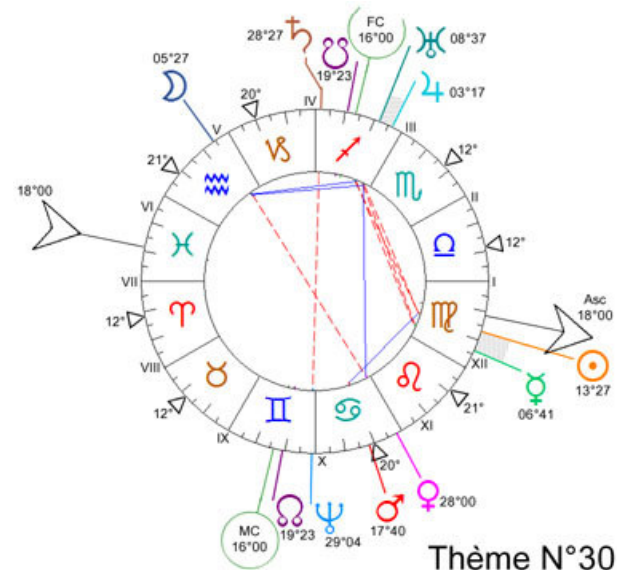

Progression : ☉ 11°28 II
☽ 16°30 V♊

Thème N°05

Thème N°06

Thème N°07

Thème N°08

Thème N°29

Thème N°30

Thème N°31

Thème N°32

Progression :
 ☉ 23°28' ♈
 ☽ 28°57' ♋
 ♃ 29°56' ♌