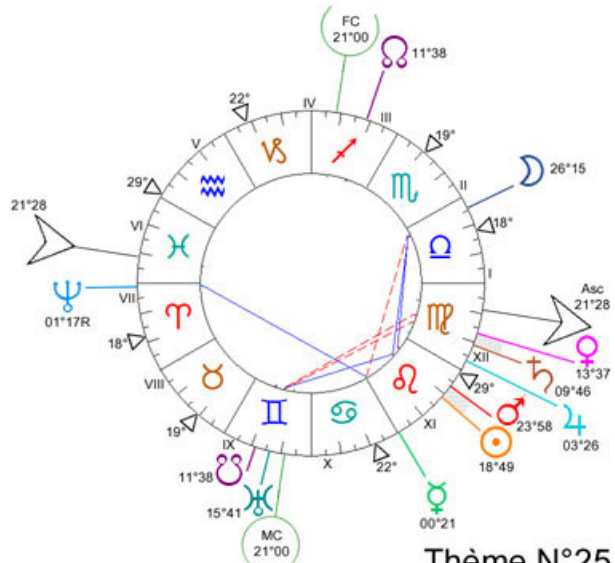

Progression : ☉ 11°28 II
☽ 16°30 V♊

Thème N°05

Thème N°06

Thème N°07

Thème N°08

Thème N°29

Thème N°30

Thème N°31

Thème N°32

Progression :
 ☉ 23°28' ♈
 ☽ 28°57' ♋
 ♃ 29°56' ♌