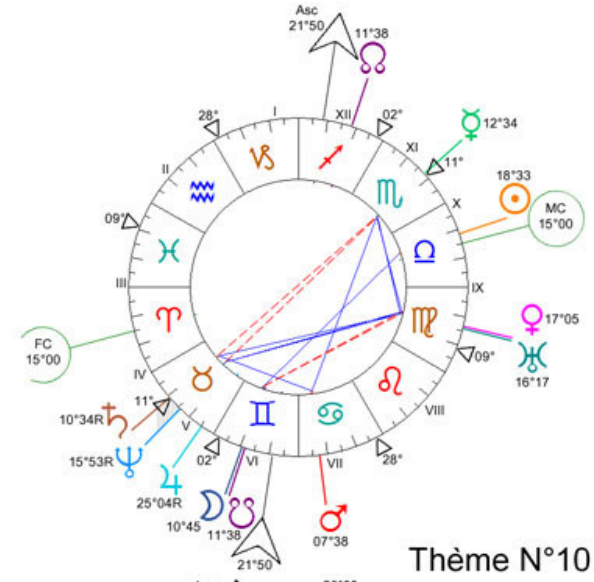

Progression : ☉ 11°28 II
☽ 16°30 V♊

Thème N°05

Thème N°06

Thème N°07

Thème N°08

Thème N°29

Thème N°30

Thème N°31

Thème N°32

Progression :
 ☉ 23°28' ♈
 ☽ 28°57' ♋
 ♃ 29°56' ♌