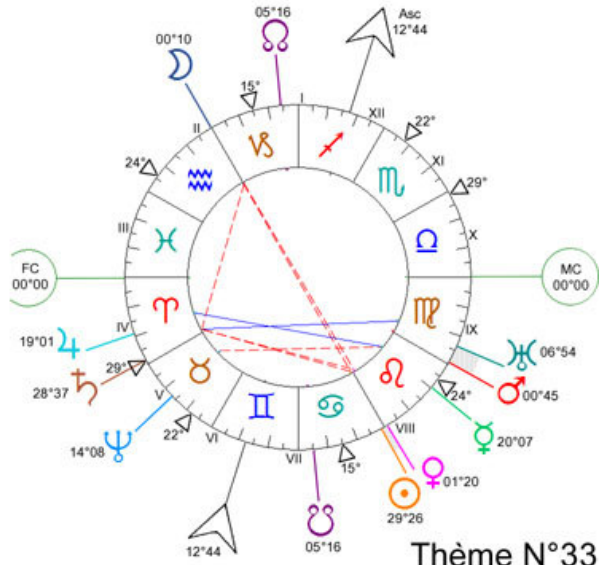

Progression : ☉ 11°28 II
☽ 16°30 V♊

Thème N°05

Thème N°06

Thème N°07

Thème N°08

Thème N°29

Thème N°30

Thème N°31

Thème N°32

Progression :
 ☉ 23°28' ♈
 ☽ 28°57' ♋
 ♃ 29°56' ♌