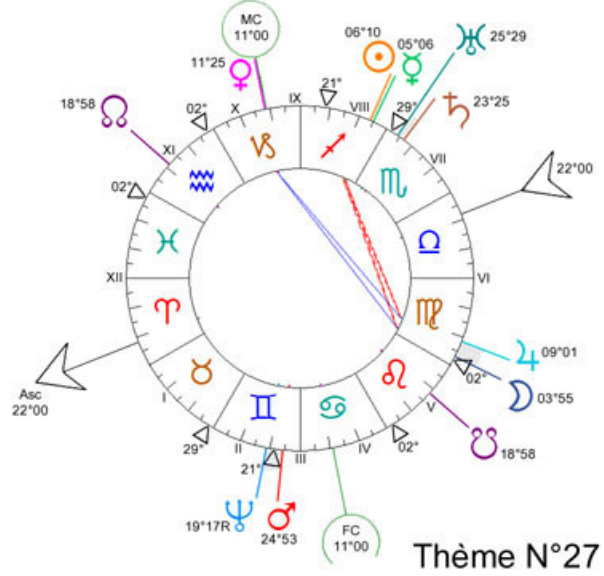

Progression : ☉ 11°28 II
☽ 16°30 V♊

Thème N°05

Thème N°06

Thème N°07

Thème N°08

Thème N°29

Thème N°30

Thème N°31

Thème N°32

Progression :
 ☉ 23°28' ♈
 ☽ 28°57' ♋
 ♃ 29°56' ♌