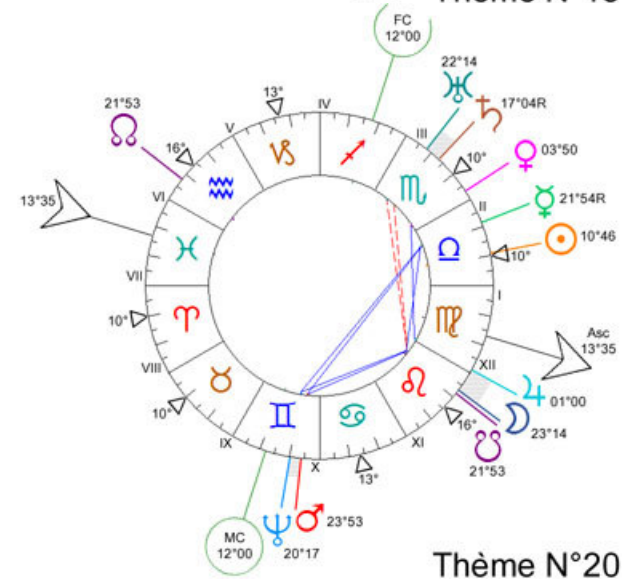

Progression : ☉ 11°28 II
☽ 16°30 V♊

Thème N°05

Thème N°06

Thème N°07

Thème N°08

Thème N°29

Thème N°30

Thème N°31

Thème N°32

Progression :
 ☉ 23°28' ♈
 ☽ 28°57' ♋
 ♃ 29°56' ♌