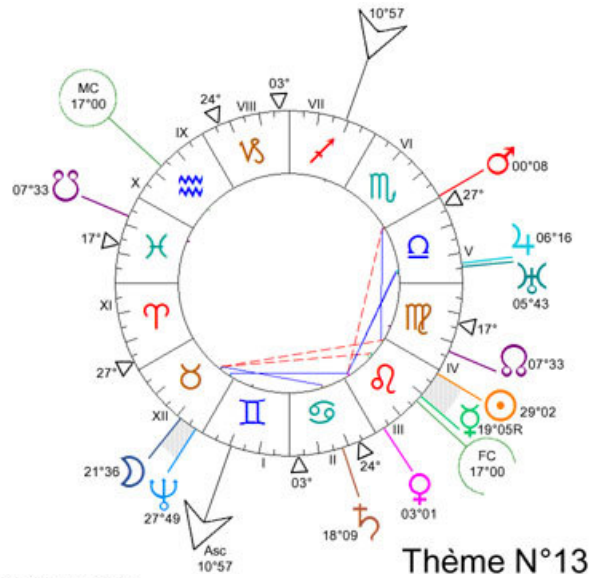

Progression : ☉ 11°28 II
☽ 16°30 V♊

Thème N°05

Thème N°06

Thème N°07

Thème N°08

Thème N°29

Thème N°30

Thème N°31

Thème N°32

Progression :
 ☉ 23°28' ♈
 ☽ 28°57' ♋
 ♃ 29°56' ♌