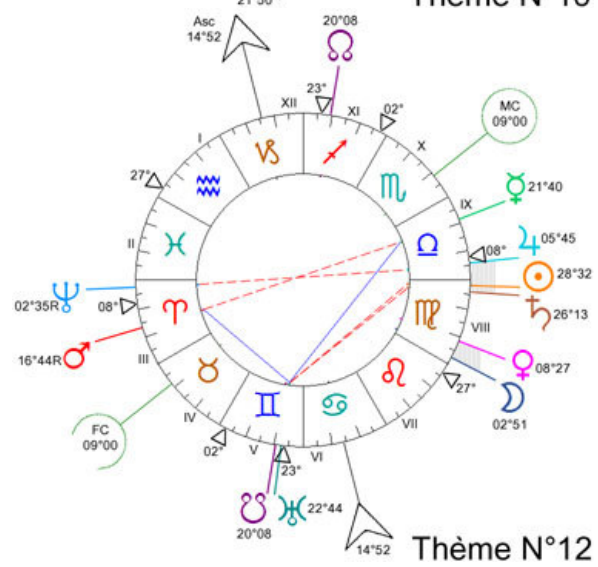

Progression : ☉ 11°28 II
☽ 16°30 V♊

Thème N°05

Thème N°06

Thème N°07

Thème N°08

Thème N°29

Thème N°30

Thème N°31

Thème N°32

Progression :
 ☉ 23°28' ♈
 ☽ 28°57' ♋
 ♃ 29°56' ♌