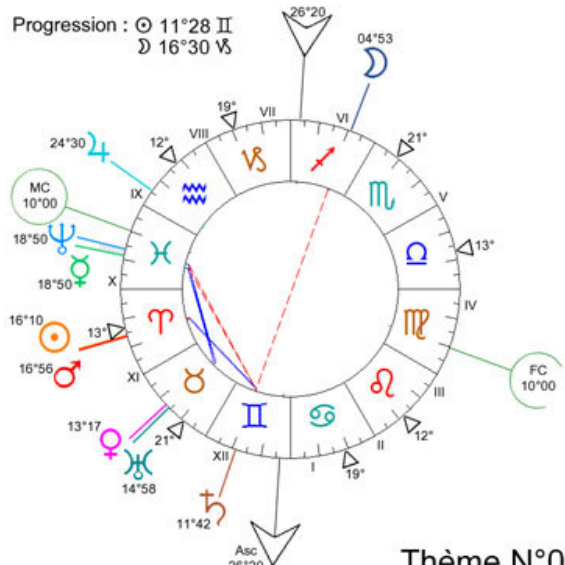

Progression : ☉ 11°28 II
☽ 16°30 V♊

Thème N°05

Thème N°06

Thème N°07

Thème N°08

Thème N°29

Thème N°30

Thème N°31

Thème N°32

Progression :
 ☉ 23°28' ♈
 ☽ 28°57' ♋
 ♃ 29°56' ♌