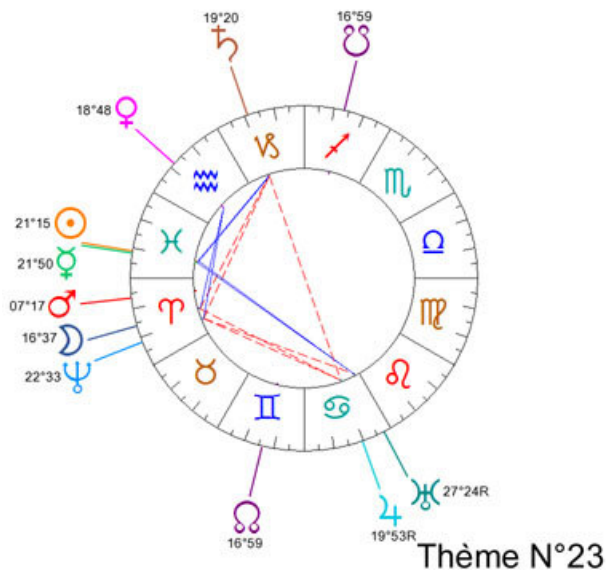

Progression : ☉ 11°28 II
☽ 16°30 V♊

Thème N°05

Thème N°06

Thème N°07

Thème N°08

Thème N°29

Thème N°30

Thème N°31

Thème N°32

Progression :
 ☉ 23°28' ♈
 ☽ 28°57' ♋
 ♃ 29°56' ♌