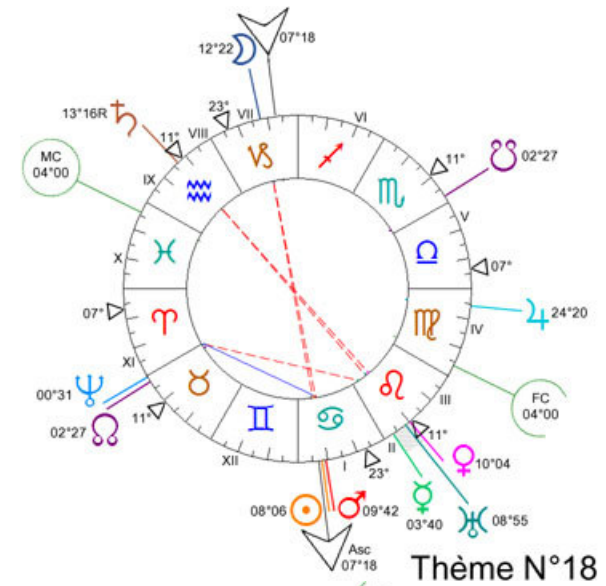

Progression : ☉ 11°28 II
☽ 16°30 V♊

Thème N°05

Thème N°06

Thème N°07

Thème N°08

Thème N°29

Thème N°30

Thème N°31

Thème N°32

Progression :
 ☉ 23°28' ♈
 ☽ 28°57' ♋
 ♃ 29°56' ♌