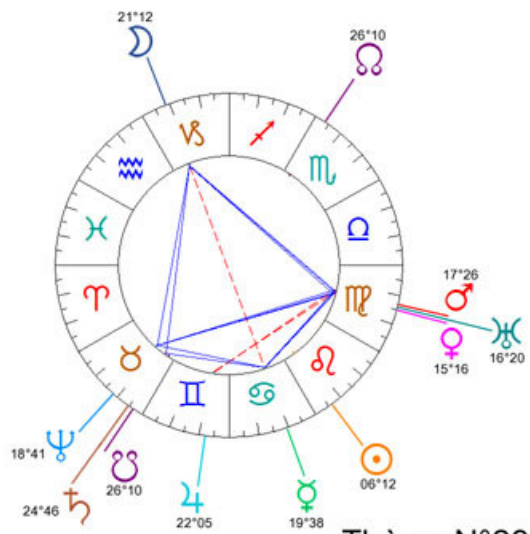

Progression : ☉ 11°28 II
☽ 16°30 V♊

Thème N°05

Thème N°06

Thème N°07

Thème N°08

Thème N°29

Thème N°30

Thème N°31

Thème N°32

Progression :
 ☉ 23°28' ♈
 ☽ 28°57' ♋
 ♃ 29°56' ♌