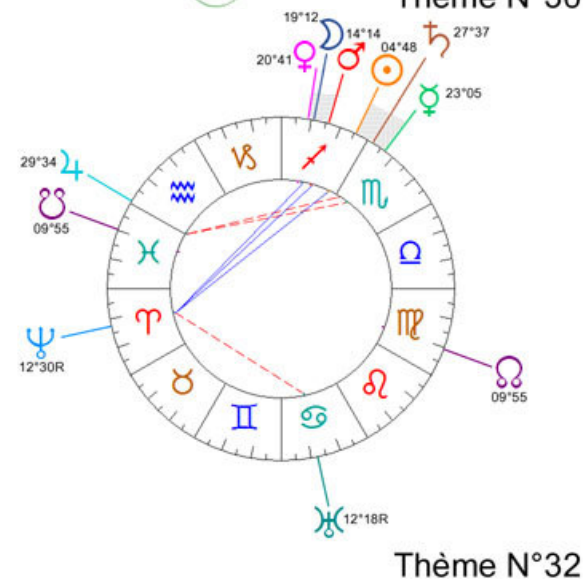

Progression : ☉ 11°28 II
☽ 16°30 V♊

Thème N°05

Thème N°06

Thème N°07

Thème N°08

Thème N°29

Thème N°30

Thème N°31

Thème N°32

Progression :
 ☉ 23°28' ♈
 ☽ 28°57' ♋
 ♃ 29°56' ♌