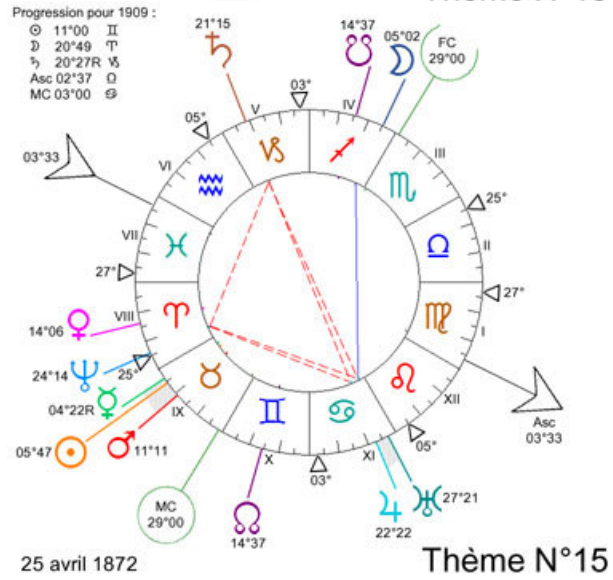

Progression : ☉ 11°28 II
☽ 16°30 V♊

Thème N°05

Thème N°06

Thème N°07

Thème N°08

Thème N°29

Thème N°30

Thème N°31

Thème N°32

Progression :
 ☉ 23°28' ♈
 ☽ 28°57' ♋
 ♃ 29°56' ♌