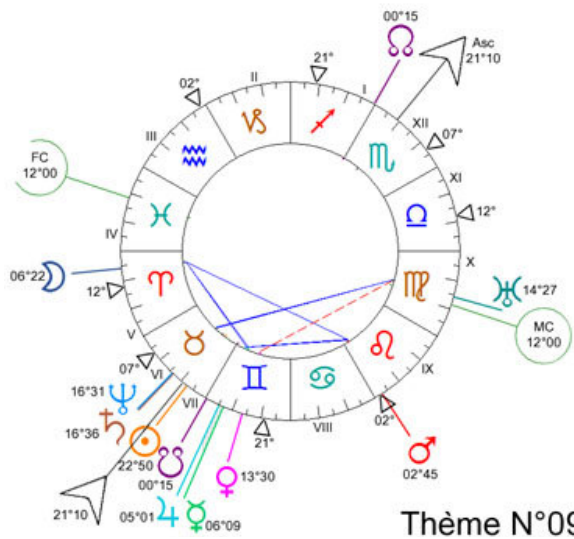

Progression : ☉ 11°28 II
☽ 16°30 V♊

Thème N°05

Thème N°06

Thème N°07

Thème N°08

Thème N°29

Thème N°30

Thème N°31

Thème N°32

Progression :
 ☉ 23°28' ♈
 ☽ 28°57' ♋
 ♃ 29°56' ♌