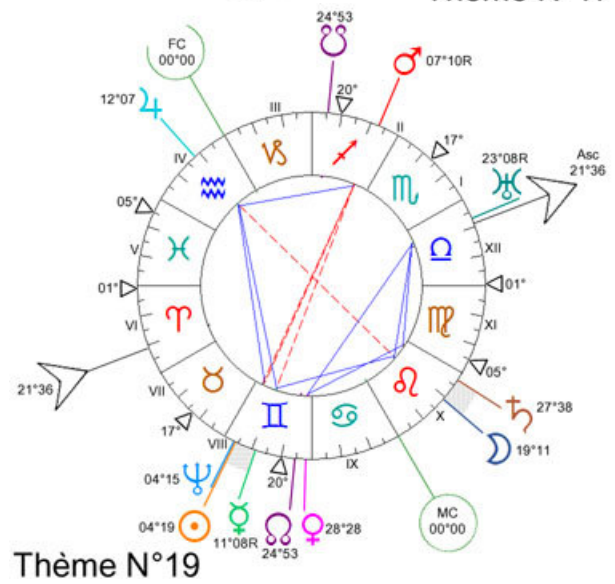

Progression : ☉ 11°28 II
☽ 16°30 V♊

Thème N°05

Thème N°06

Thème N°07

Thème N°08

Thème N°29

Thème N°30

Thème N°31

Thème N°32

Progression :
 ☉ 23°28' ♈
 ☽ 28°57' ♋
 ♃ 29°56' ♌